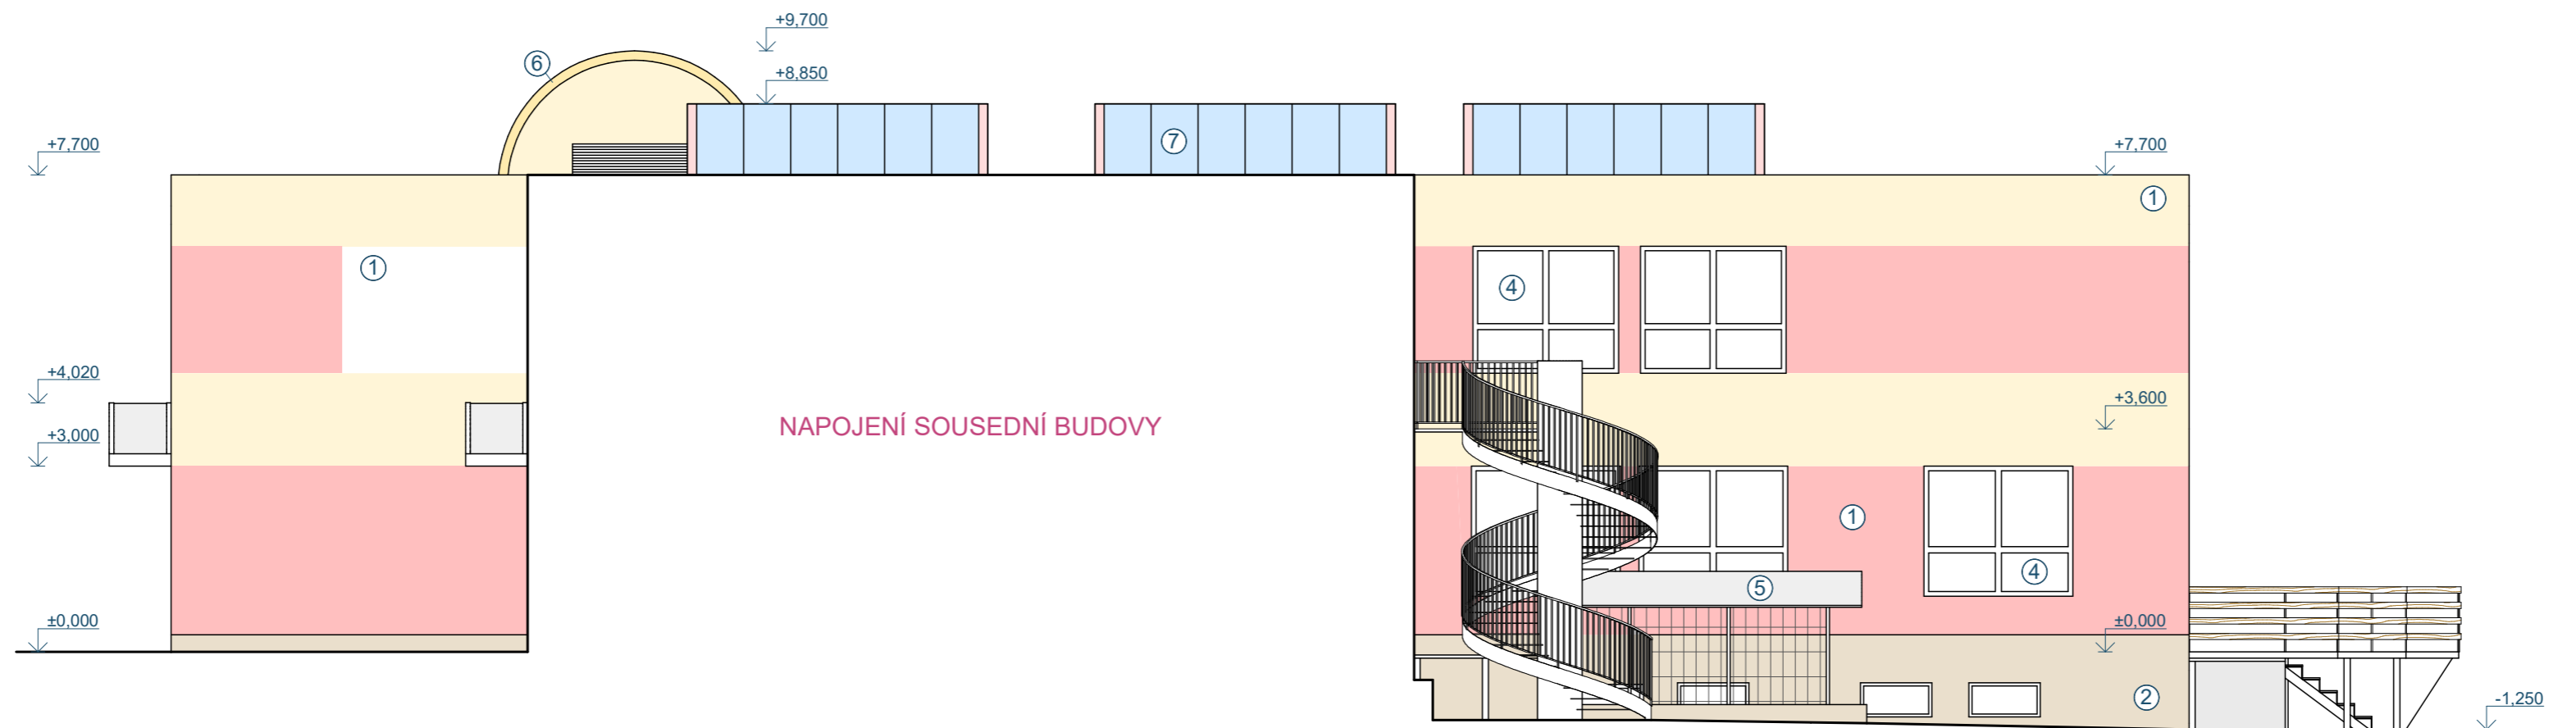

JIŽNÍ POHLED

SEVERNÍ POHLED

LEGENDA MATERIÁLŮ:

- ① SILIKÁTOVÁ OMÍTKA
- ② SOKL - KAMENNÝ KOBRECEC
- ③ VÝPLNĚ OTVORŮ - HLINÍK
- ④ VÝPLNĚ OTVORŮ - PVC
- ⑤ POLYKARBONÁT
- ⑥ OCELOVÉ KONSTRUKCE
- ⑦ SVĚTLÍKY

ZPRACOVAL: JAROSLAV ZIENTEK 		 JAROSLAV ZIENTEK PROJZ.CZ Pasportizace staveb MOBIL +420 606 077 400 EMAIL info@projz.cz WEB projz.cz IČ 10864164	
VLASTNÍK: PROSPERITA holding, a.s. Nádražní 213/10, Moravská Ostrava, 702 00 Ostrava			
OBEC: Orlová	KATASTR: Horní Lutyné	DÁTUM	04/2026
Dokumentace budovy U Centrumu č. p. 751		FORMÁT	A2 (594x420)
		MĚŘÍTKO	1:100
JIŽNÍ A SEVERNÍ POHLED		ČÍSLO VÝKRESU	D.6